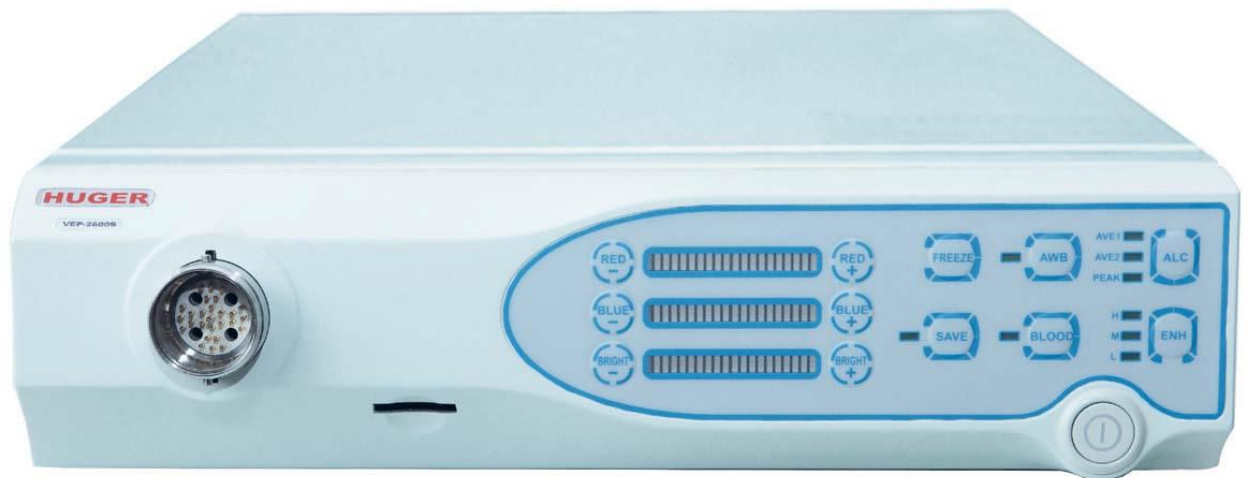

В отличие от предыдущих моделей процессоров, VEP-2600S имеет неограниченную память, возможность записи видеороликов и фотографий в любом количестве на встроенную SD карту для последующего переноса этой информации в любой компьютерный носитель. Встроенная система отдельного регулирования цветовой насыщенности красного, синего и зеленого цветов. Наличие встроенного светодиодного монитора.

Характеристики:

- автоматический баланс белого
- LED-индикаторы уровня настройки цветности
- регулировка красного цвета
- регулировка синего цвета
- LED-индикаторы освещенности
- возможность изменения уровня освещенности
- картинка в картинке
- встроенный в процессор SD-слот
- возможность просмотра на мониторе записанных фотографий
- архивирование фотографий на SD-карту
- режим просмотра сосудов и сосудистого рисунка
- цифровой зум
- Выходы: YC-видео, S-видео